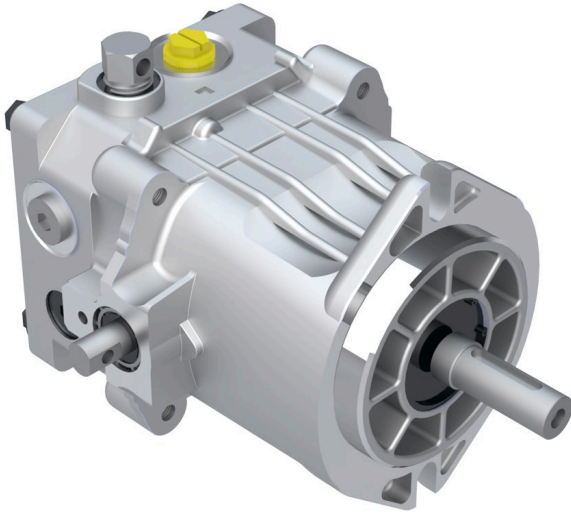

# Hydraulic Pump Assy - LH

R116-0942

## Replaces

Exmark	116-0942
Toro	116-0942