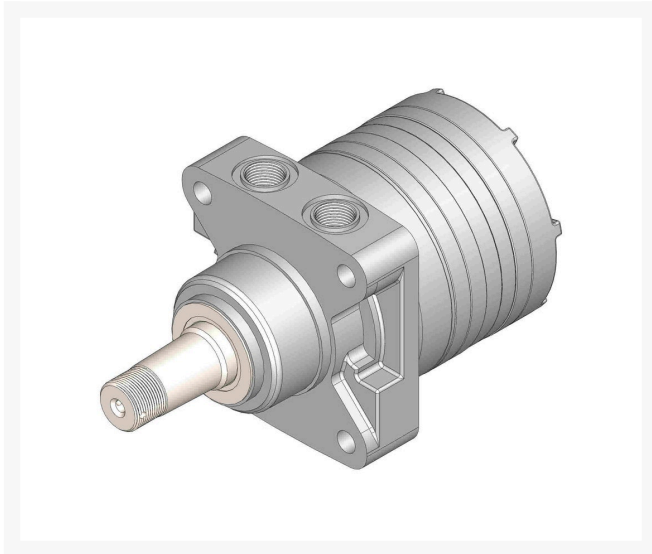

# Hydraulic Motor - Wheel RH

R114-8858

**Replaces**  
Toro 114-8858

**Specifications**  
Manufacturer R&R Products

**Fits Models**  
Toro Groundsmaster 4300-D  
Toro Reelmaster 5210-D  
Toro Reelmaster 5410-D  
Toro Reelmaster 5510-D  
Toro Reelmaster 5610-D