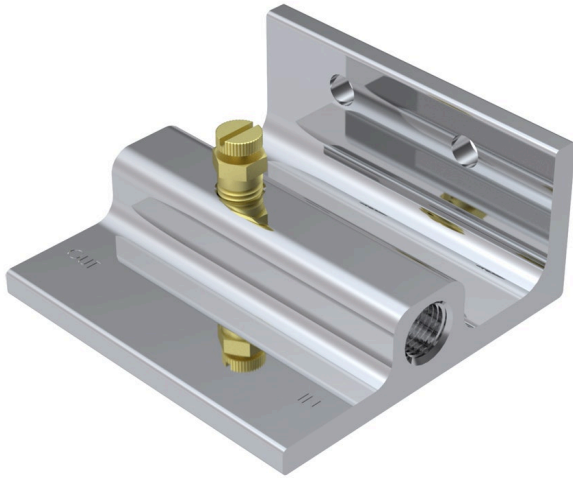

# Donaldson Water/Fuel Seperator Assy

R110-9044

## Replaces

Exmark	110-9044
Toro	110-9044