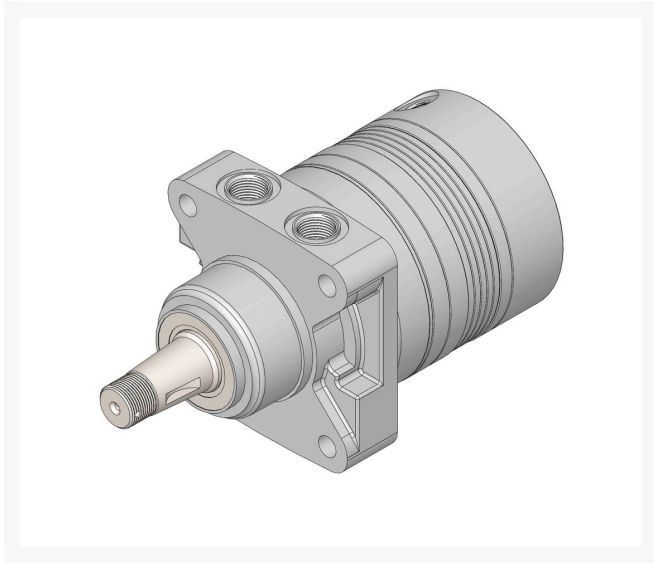

# Hydraulic Motor - Wheel

R108-2947

**Replaces**  
Toro 108-2947

**Specifications**  
Manufacturer R&R Products

**Fits Models**  
R&R Products Sand Max 416  
R&R Products Sand Max 516  
R&R Products Sand Max 518  
R&R Products Sand Max 521LP  
Toro Sand Pro 3040  
Toro Sand Pro 5040