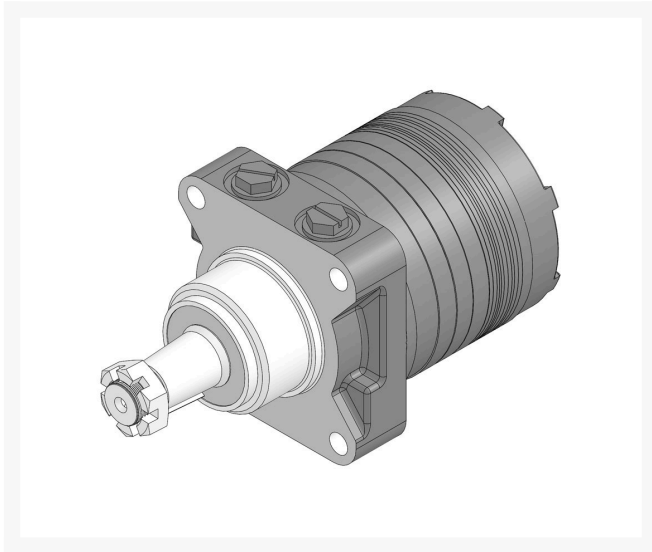

# Hydraulic Motor - Wheel RH

R106-3875

**Replaces**  
Toro 106-3875

**Specifications**  
Manufacturer R&R Products

**Fits Models**  
R&R Products Reel Max 544D  
R&R Products Reel Max 744D  
R&R Products Reel Max 744LP  
Toro Reelmaster 5210-D  
Toro Reelmaster 5410-D  
Toro Reelmaster 5510-D  
Toro Reelmaster 5610-D